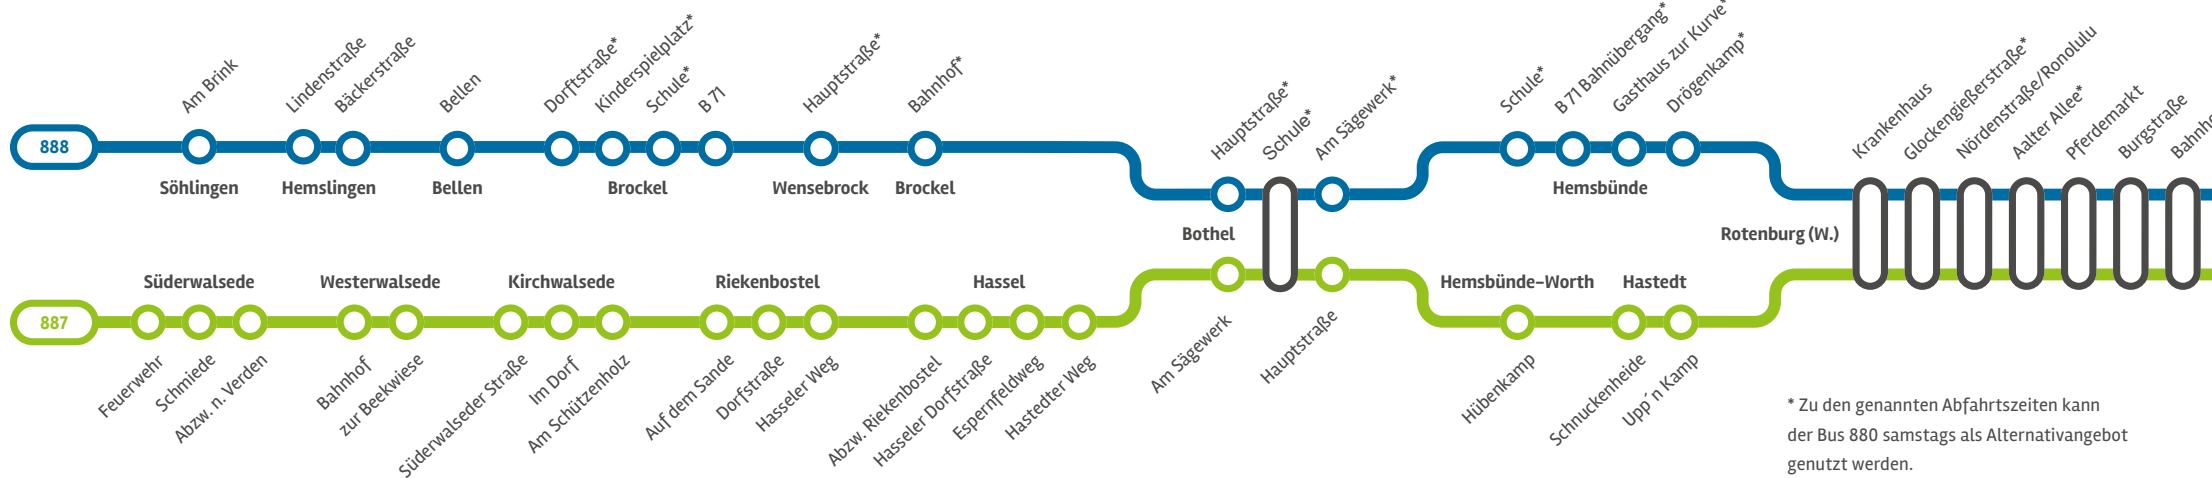

Hemsbünde (ohne Hübenkamp) nach Bothel	7	8	9	10	11	12	13	14	15	16	17	18	19	20	21	22	23	00
Mo.-Fr.	55	55	55	55	55	55	55	55	55	55	55	55	55	55	55	55	55	55
Sa.	55	55	55	55	55	55	55	55	55	55	55	55	55	55	55	55	55	55

Abfahrtszeiten aus Rotenburg (Wümme) zurück Alle Orte der Linie 888	7	8	9	10	11	12	13	14	15	16	17	18	19	20	21	22	23	00
Mo.-Fr.	45	45	45	45	45	45	45	45	45	45	45	45	45	45	45	45	45	45
Sa.	45	45	45	45	45	45	45	45	45	45	45	45	45	45	45	45	45	45

Abfahrtszeiten aus Bothel zurück nach: Brockel, Wensebrock, Bellen, Hemslingen & Söhlingen	7	8	9	10	11	12	13	14	15	16	17	18	19	20	21	22	23	00
Mo.-Fr.	00	00	00	00	00	00	00	00	00	00	00	00	00	00	00	00	00	00
Sa.	00	00	00	00	00	00	00	00	00	00	00	00	00	50	50	50	50	50

Abfahrtszeiten aus Bothel zurück nach: Hemsbünde (ohne Hübenkamp)	7	8	9	10	11	12	13	14	15	16	17	18	19	20	21	22	23	00
Mo.-Fr.	30	30	30	30	30	30	30	30	30	30	30	30	30	30	30	30	30	30
Sa.	B	B	B	B	B	B	B	B	B	B	B	B	B	B	B	B	B	B

B = Bus 880 (Fahrplan s. Haltestellenaushang)

* Zu den genannten Abfahrtszeiten kann der Bus 880 samstags als Alternativangebot genutzt werden.